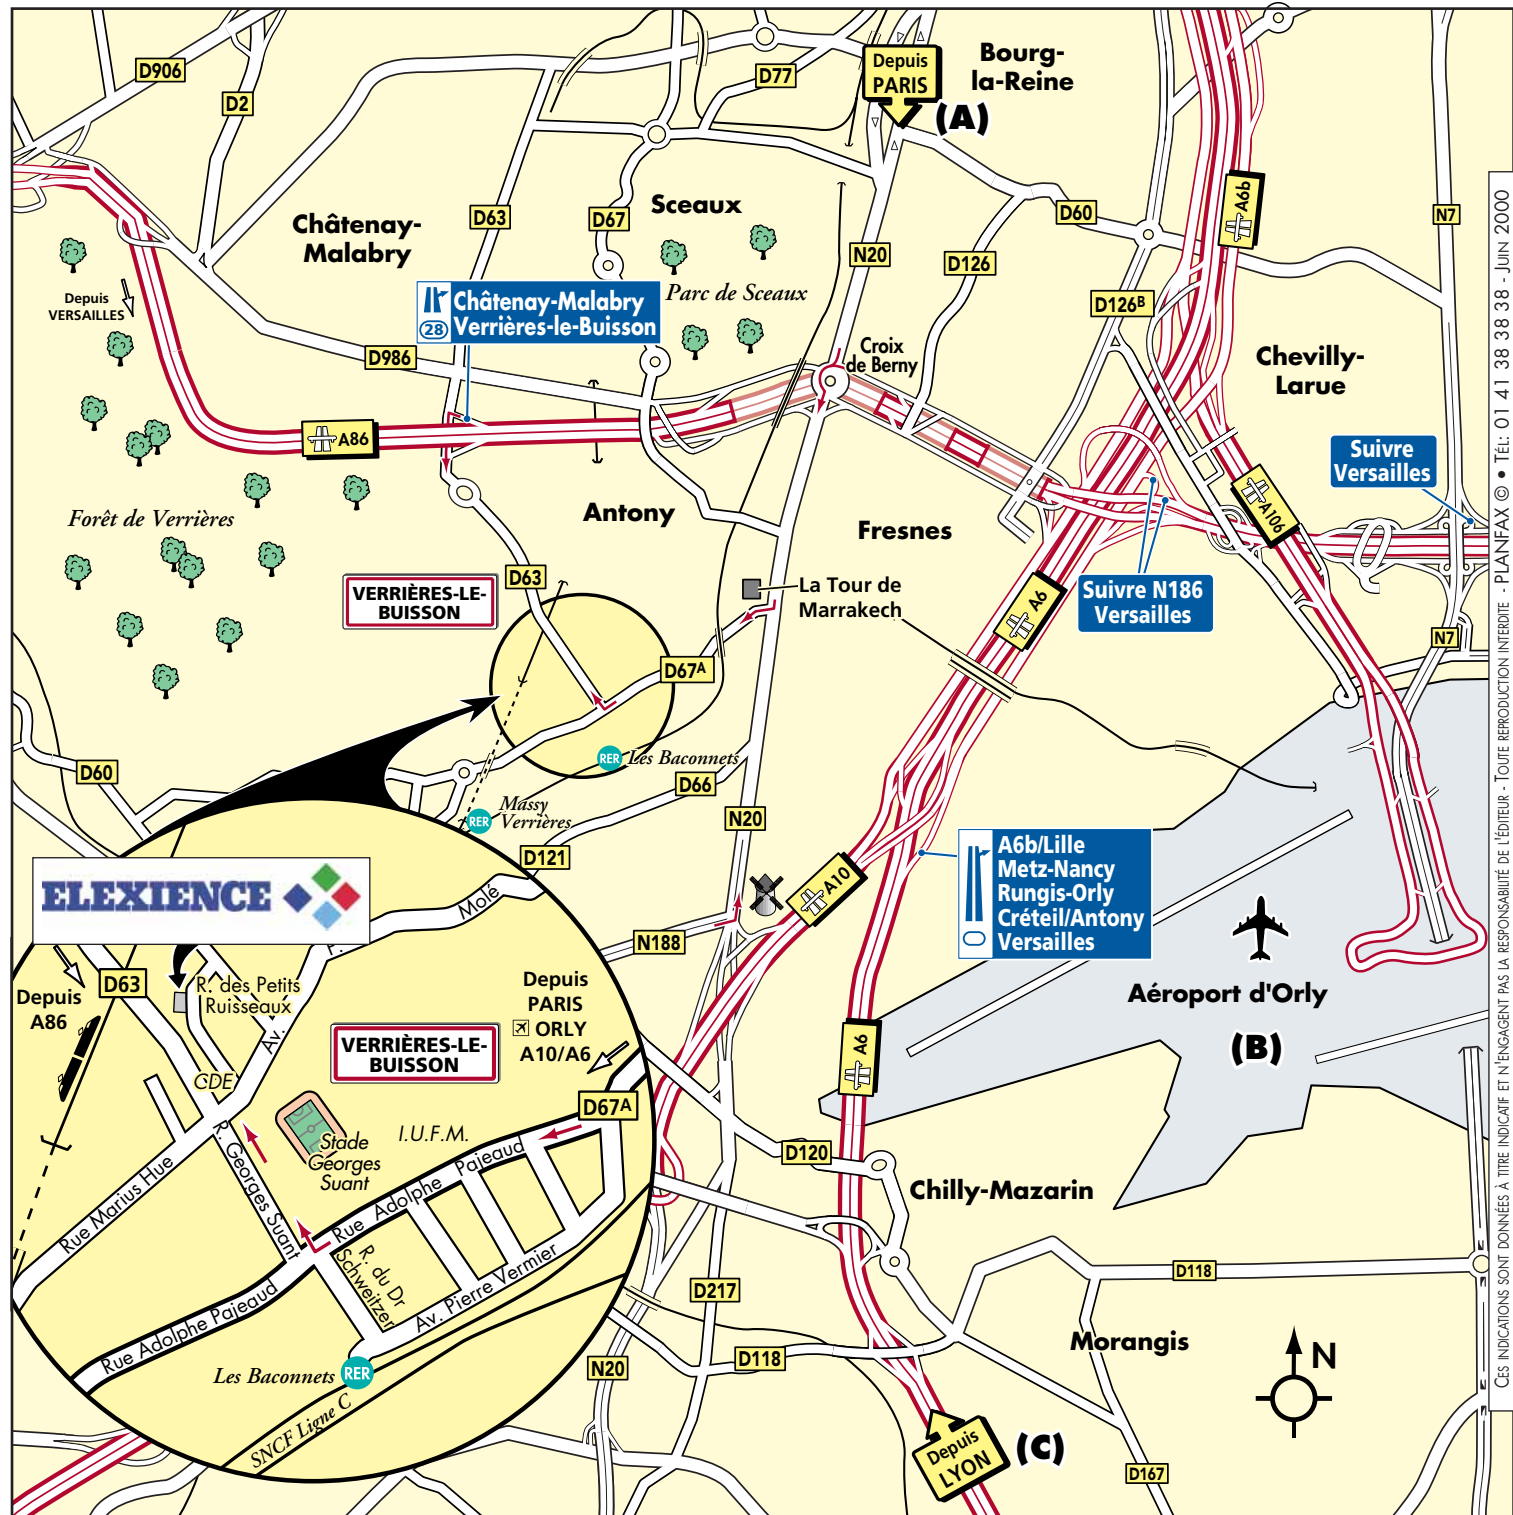

### ■ Depuis PARIS : (A)

Rejoindre la PORTE D'ORLÉANS puis la N20 direction MONTROUGE/CROIX DE BERNY puis suivre la direction d'ANTONY. Continuer tout droit, passer la CROIX DE BERNY puis tourner à droite sur la D67A.

### ■ Depuis ✕ ORLY : (B)

Rejoindre la N7 direction CRÉTEIL/VERSAILLES puis prendre la bifurcation de l'A86 direction VERSAILLES. Emprunter la sortie 28 CHÂTENAY-MALABRY/VERRIÈRES-LE-BUISSON puis rejoindre la D63 direction VERRIÈRES-LE-BUISSON (puis voir loupe).

### ■ Depuis LYON : (C)

Rejoindre l'A6 direction PARIS. Emprunter la bifurcation A6B LILLE/METZ-NANCY/RUNGIS-ORLY/CRÉTEIL-ANTONY/VERSAILLES puis suivre la direction de la N186/VERSAILLES. Sur l'A86 prendre la sortie 28 CHÂTENAY-MALABRY/VERRIÈRES-LE-BUISSON puis rejoindre la D63 direction VERRIÈRES-LE-BUISSON (puis voir loupe).