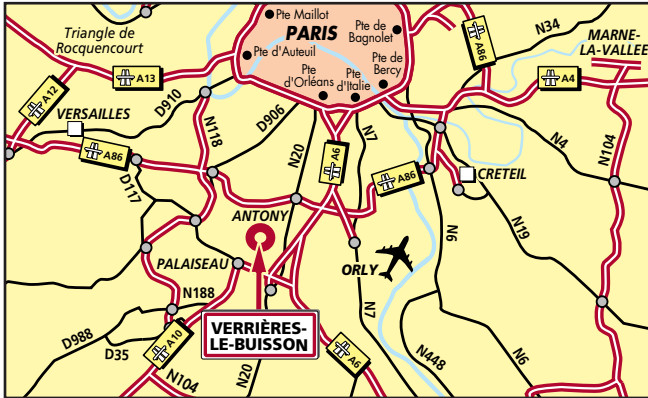

### ■ Depuis PARIS : (A)

Rejoindre la PORTE D'ORLÉANS puis la N20 direction MONTROUGE/CROIX DE BERNY puis suivre la direction d'ANTONY. Continuer tout droit, passer la CROIX DE BERNY puis tourner à droite sur la D67A.

### ■ Depuis ✕ ORLY : (B)

Rejoindre la N7 direction CRÉTEIL/VERSAILLES puis prendre la bifurcation de l'A86 direction VERSAILLES. Emprunter la sortie 28 CHÂTENAY-MALABRY/VERRIÈRES-LE-BUISSON puis rejoindre la D63 direction VERRIÈRES-LE-BUISSON (puis voir loupe).

### ■ Depuis LYON : (C)

Rejoindre l'A6 direction PARIS. Emprunter la bifurcation A6B LILLE/METZ-NANCY/RUNGIS-ORLY/CRÉTEIL-ANTONY/VERSAILLES puis suivre la direction de la N186/VERSAILLES. Sur l'A86 prendre la sortie 28 CHÂTENAY-MALABRY/VERRIÈRES-LE-BUISSON puis rejoindre la D63 direction VERRIÈRES-LE-BUISSON (puis voir loupe).